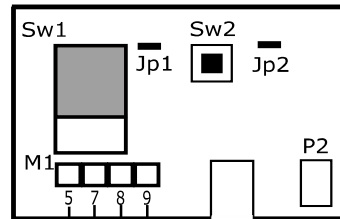

СХЕМА НА СВЪРЗВАНЕ НА ДОМОФОННА СИСТЕМА "БАЛКАНБИТ" С КЛАВИАТУРА И КОНТРОЛ НА ДОСТЪП

Домофонен апарат
МОДЕЛ: SC-AP11401

Домофонен апарат
МОДЕЛ: SC-AP16401

Модел:
АД-03П

Ап.41

Ап.25

Ап.9