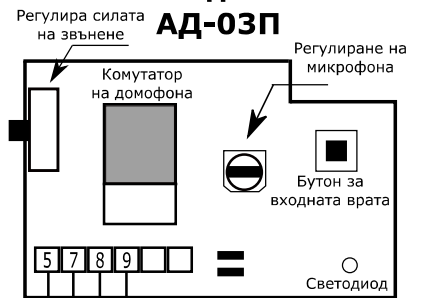

СХЕМА НА СВЪРЗВАНЕ НА ДОМОФОННА СИСТЕМА "БАЛКАНБИТ" С КЛАВИАТУРА И КОНТРОЛ НА ДОСТЪП

Домофонен апарат
МОДЕЛ: SC-AP11401

Домофонен апарат
МОДЕЛ: SC-AP16401

Модел:
АД-03П

Ап.41

Ап.25

Ап.9