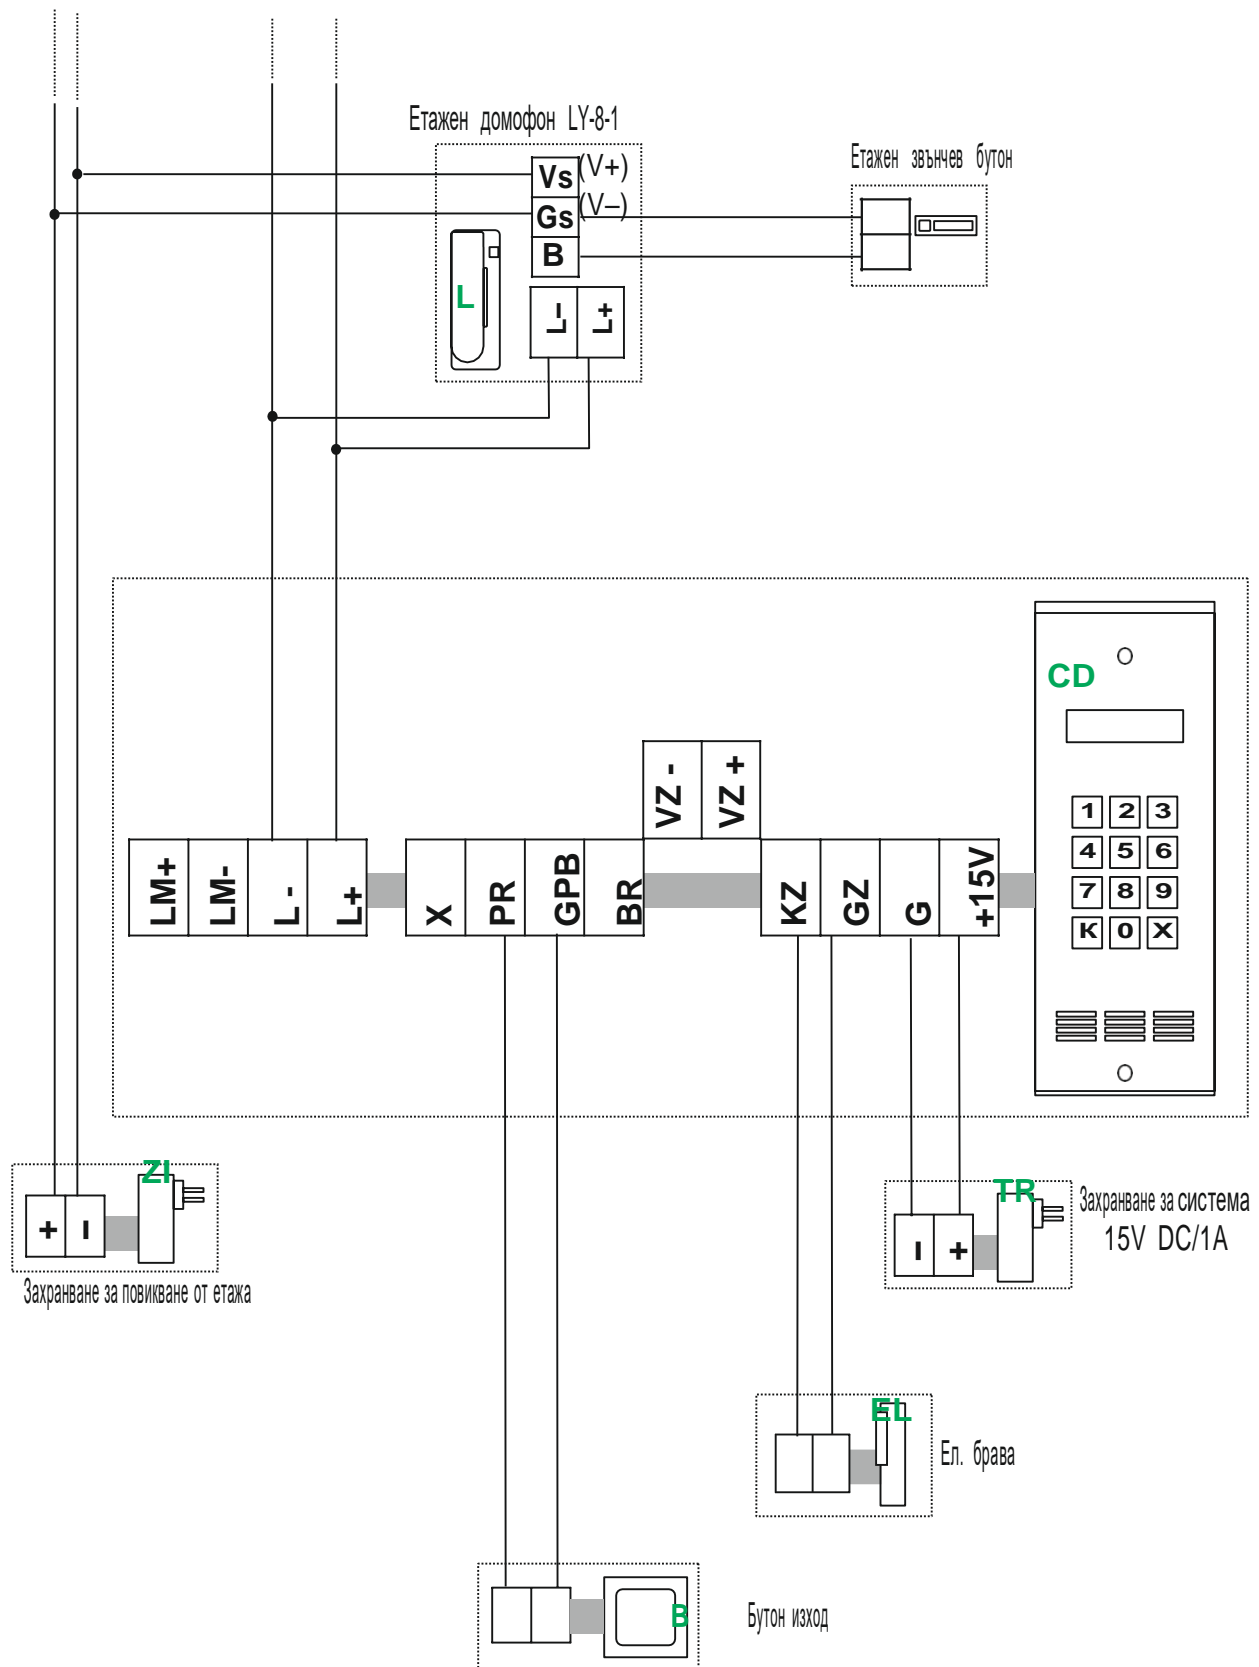

## Цифрова домофонна система Laskomex CD-2600 - Базова схема на свързване

### Брой проводници и разстояния

един основен жилищен вход, две мелодии на повикване от входния панел и от етажа

връзки между елементи в системата	терминали/ връзки	разстояние сечение (диаметър) кабел		
		<15m	<50m	<100m
CD-L (CD-2600 - домофони)	L+, L-	0.5mm	0.5mm	2x0.5mm
CD-TR (CD-2600 - захранване)	VP, GP	1mm <sup>2</sup>		
CD-B (CD-2600 - бутон изход)	PR, GPR	0,5mm		
CD-EL (CD-2600 - ел. брава)	GKZ, KZ	1mm <sup>2</sup>		

Цифрова домофонна система Laskomex CD-2600 - схема на свързване по елементи  
 един основен жилищен вход, две мелодии на повикване от входния панел и от етажа

Входен панел с централа CD-2600