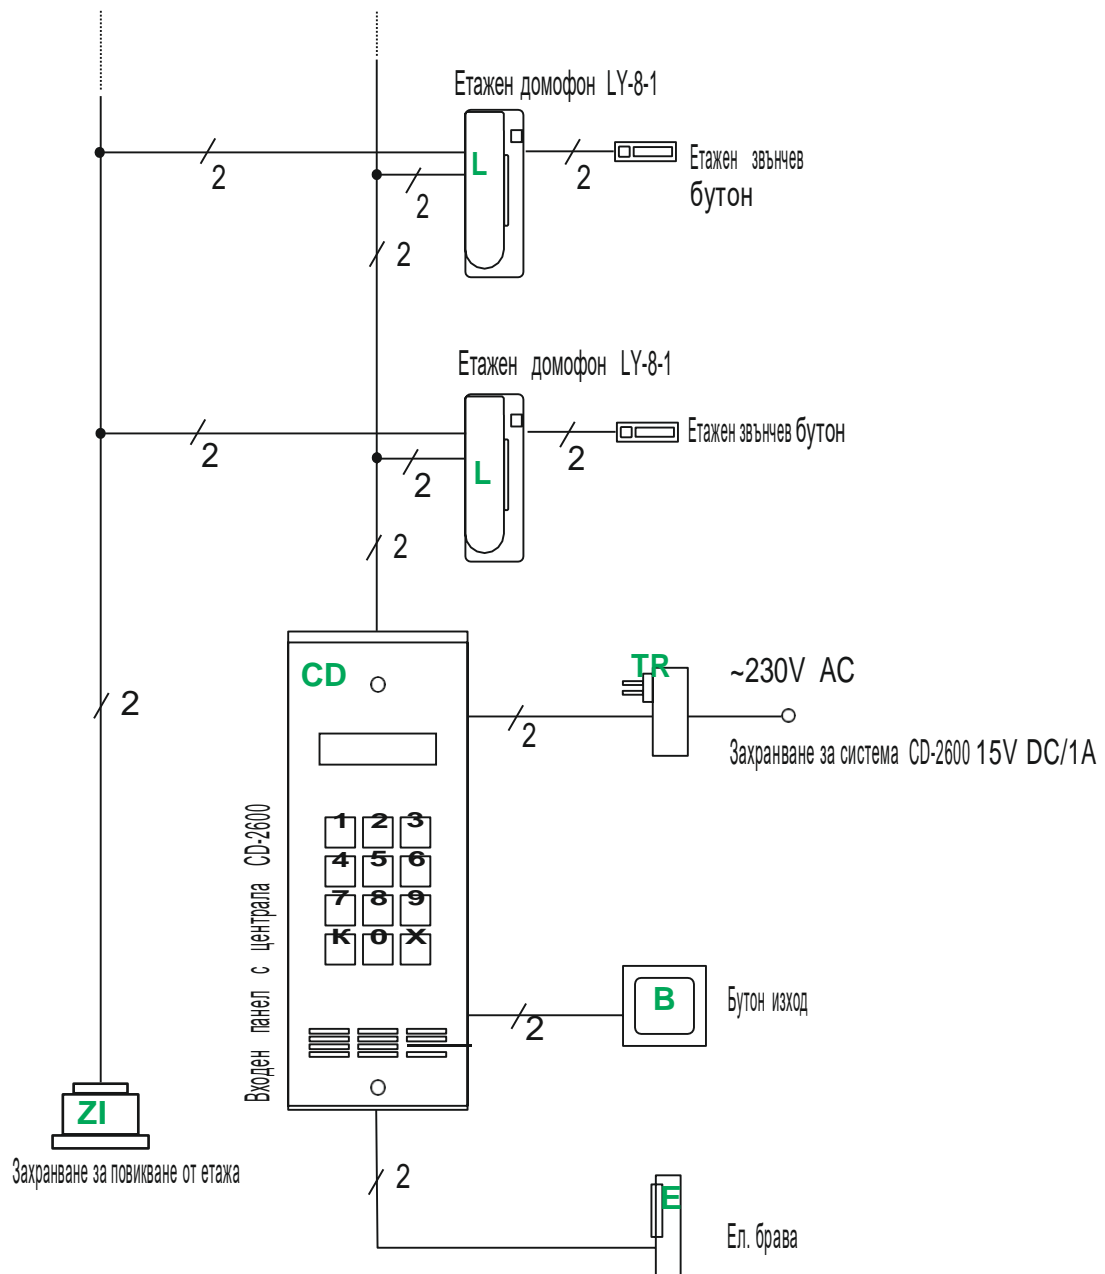

## Цифрова домофонна система Laskomex CD-2600 - Базова схема на свързване

### Брой проводници и разстояния

един основен жилищен вход, две мелодии на повикване от входния панел и от етажа

връзки между елементи в системата	терминали/ връзки	разстояние сечение (диаметър) кабел		
		<15m	<50m	<100m
CD-L (CD-2600 - домофони)	L+, L-	0.5mm	0.5mm	2x0.5mm
CD-TR (CD-2600 - захранване)	VP, GP	1mm <sup>2</sup>		
CD-B (CD-2600 - бутон изход)	PR, GPR	0,5mm		
CD-EL (CD-2600 - ел. брава)	GKZ, KZ	1mm <sup>2</sup>		

Цифрова домофонна система Laskomex CD-2600 - схема на свързване по елементи  
 един основен жилищен вход, две мелодии на повикване от входния панел и от етажа

Входен панел с централа CD-2600