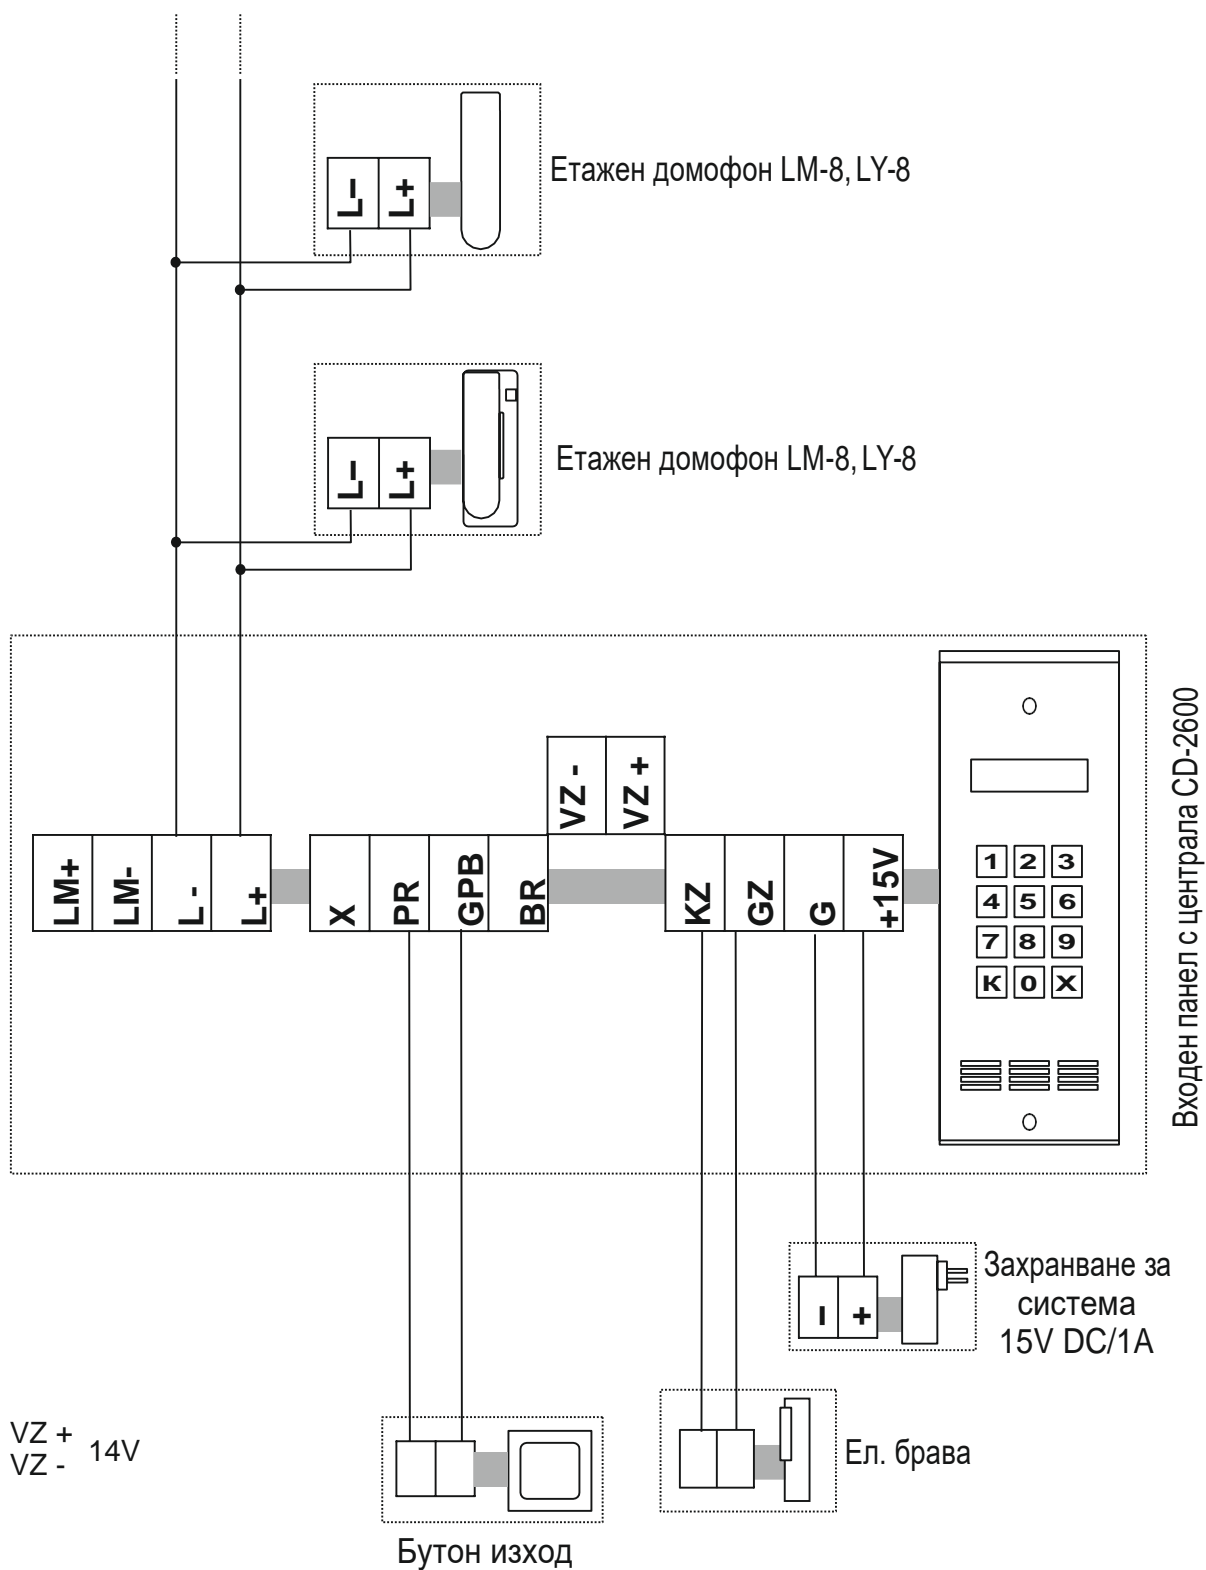

# Цифрова домофонна система Laskomex CD-2600 - схема на свързване един основен жилищен вход

Схема 5.Схема на свързване на система CD-2600 - един основен жилищен вход, с домофон с една мелодия на повикване от входа