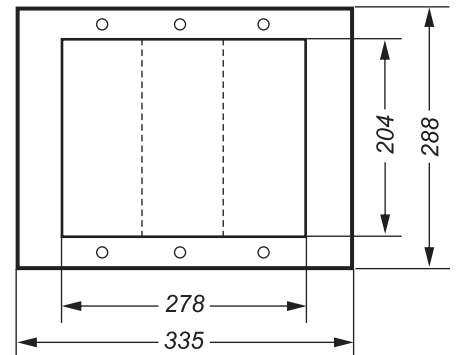

РАМКИ

за закрепване на аудиодомофонни системи "Балканбит" - дълга база

1. Рамки за вграждане в стена

1 модул

ДАР-1

2 модула

ДАР-2

3 модула

ДАР-3

2. Рамки за монтиране върху стена

1 модул

ДАОВ-1

2 модула

ДАОВ-2

3 модула

ДАОВ-2